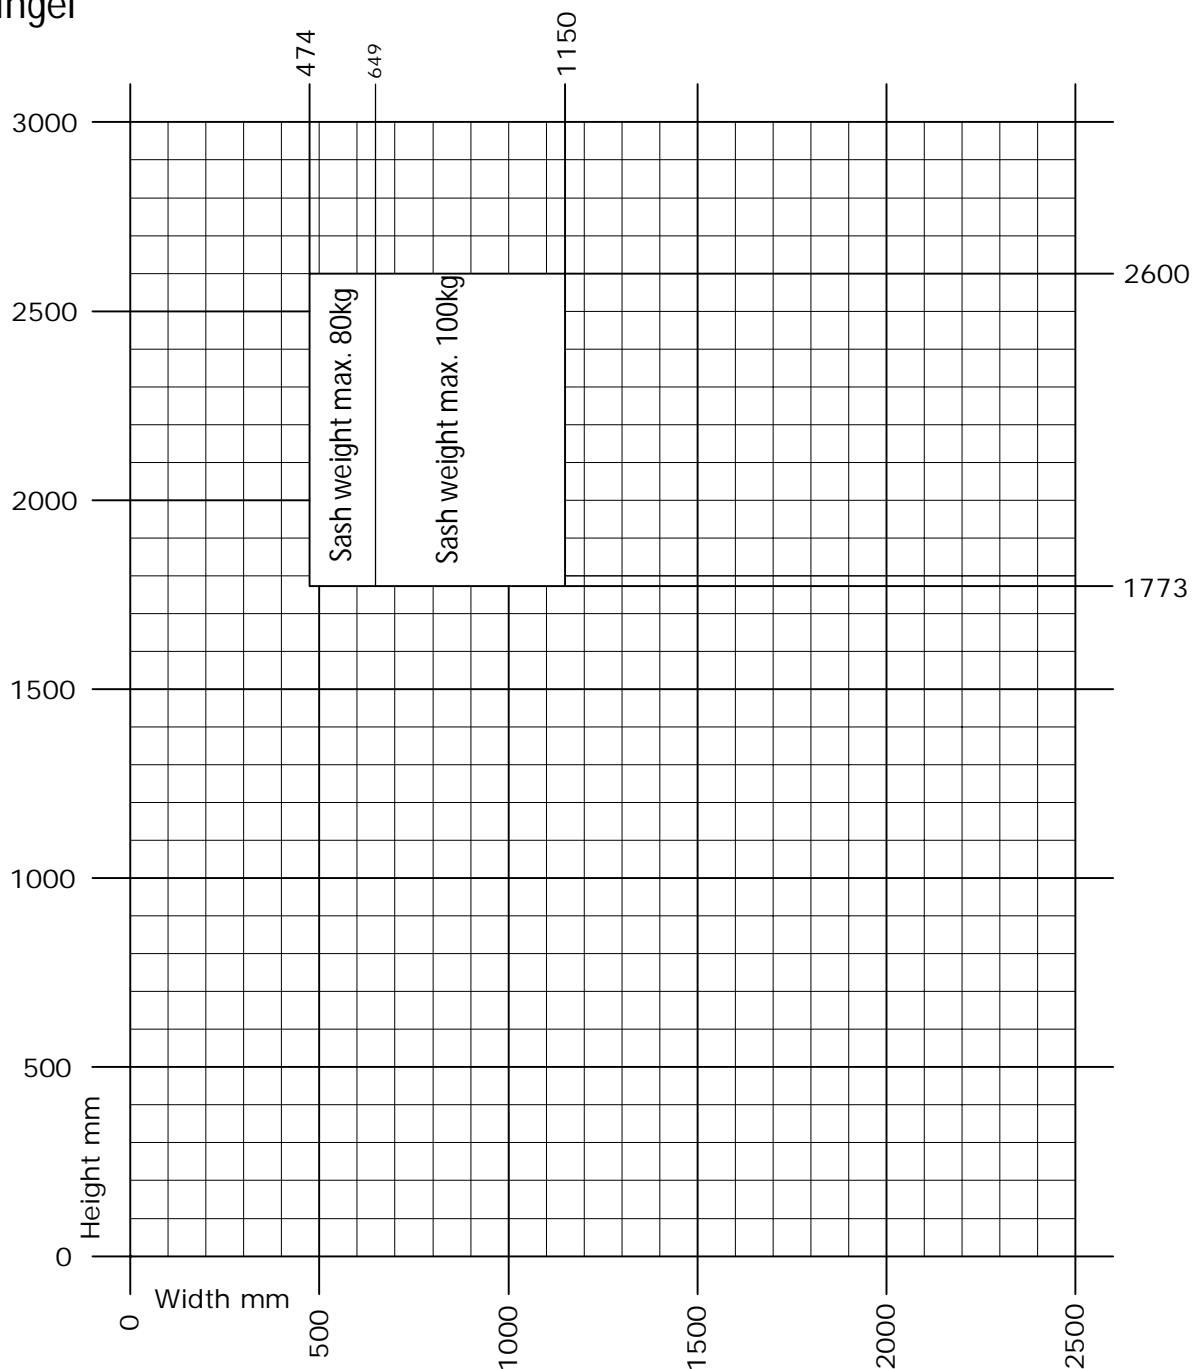

Futura+i

Turn/tilt and Tilt/turn terrace door

Singel

 Min. - Max. dim.

DK Min. - Max. måls tabel
Indadgående dreje/kip og kip/dreje terrassedør

www.idealcombi.dk

UK Min. - Max. dim. table
Inward opening turn/tilt and tilt/turn terrace door